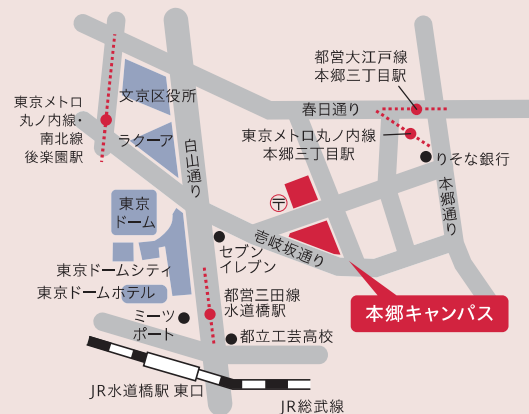

<https://www.tyg.jp/company/index.html>

HONGO CAMPUS

本郷キャンパス

〒113-0033 東京都文京区本郷1-26-3

TEL:03-3811-1696(代表)

- JR総武線・都営三田線「水道橋」駅から徒歩7分
- 東京メトロ丸ノ内線・都営大江戸線「本郷三丁目」駅から徒歩5分
- 東京メトロ丸ノ内線・南北線「後楽園」駅から徒歩10分

お問い合わせ・求人票送付先